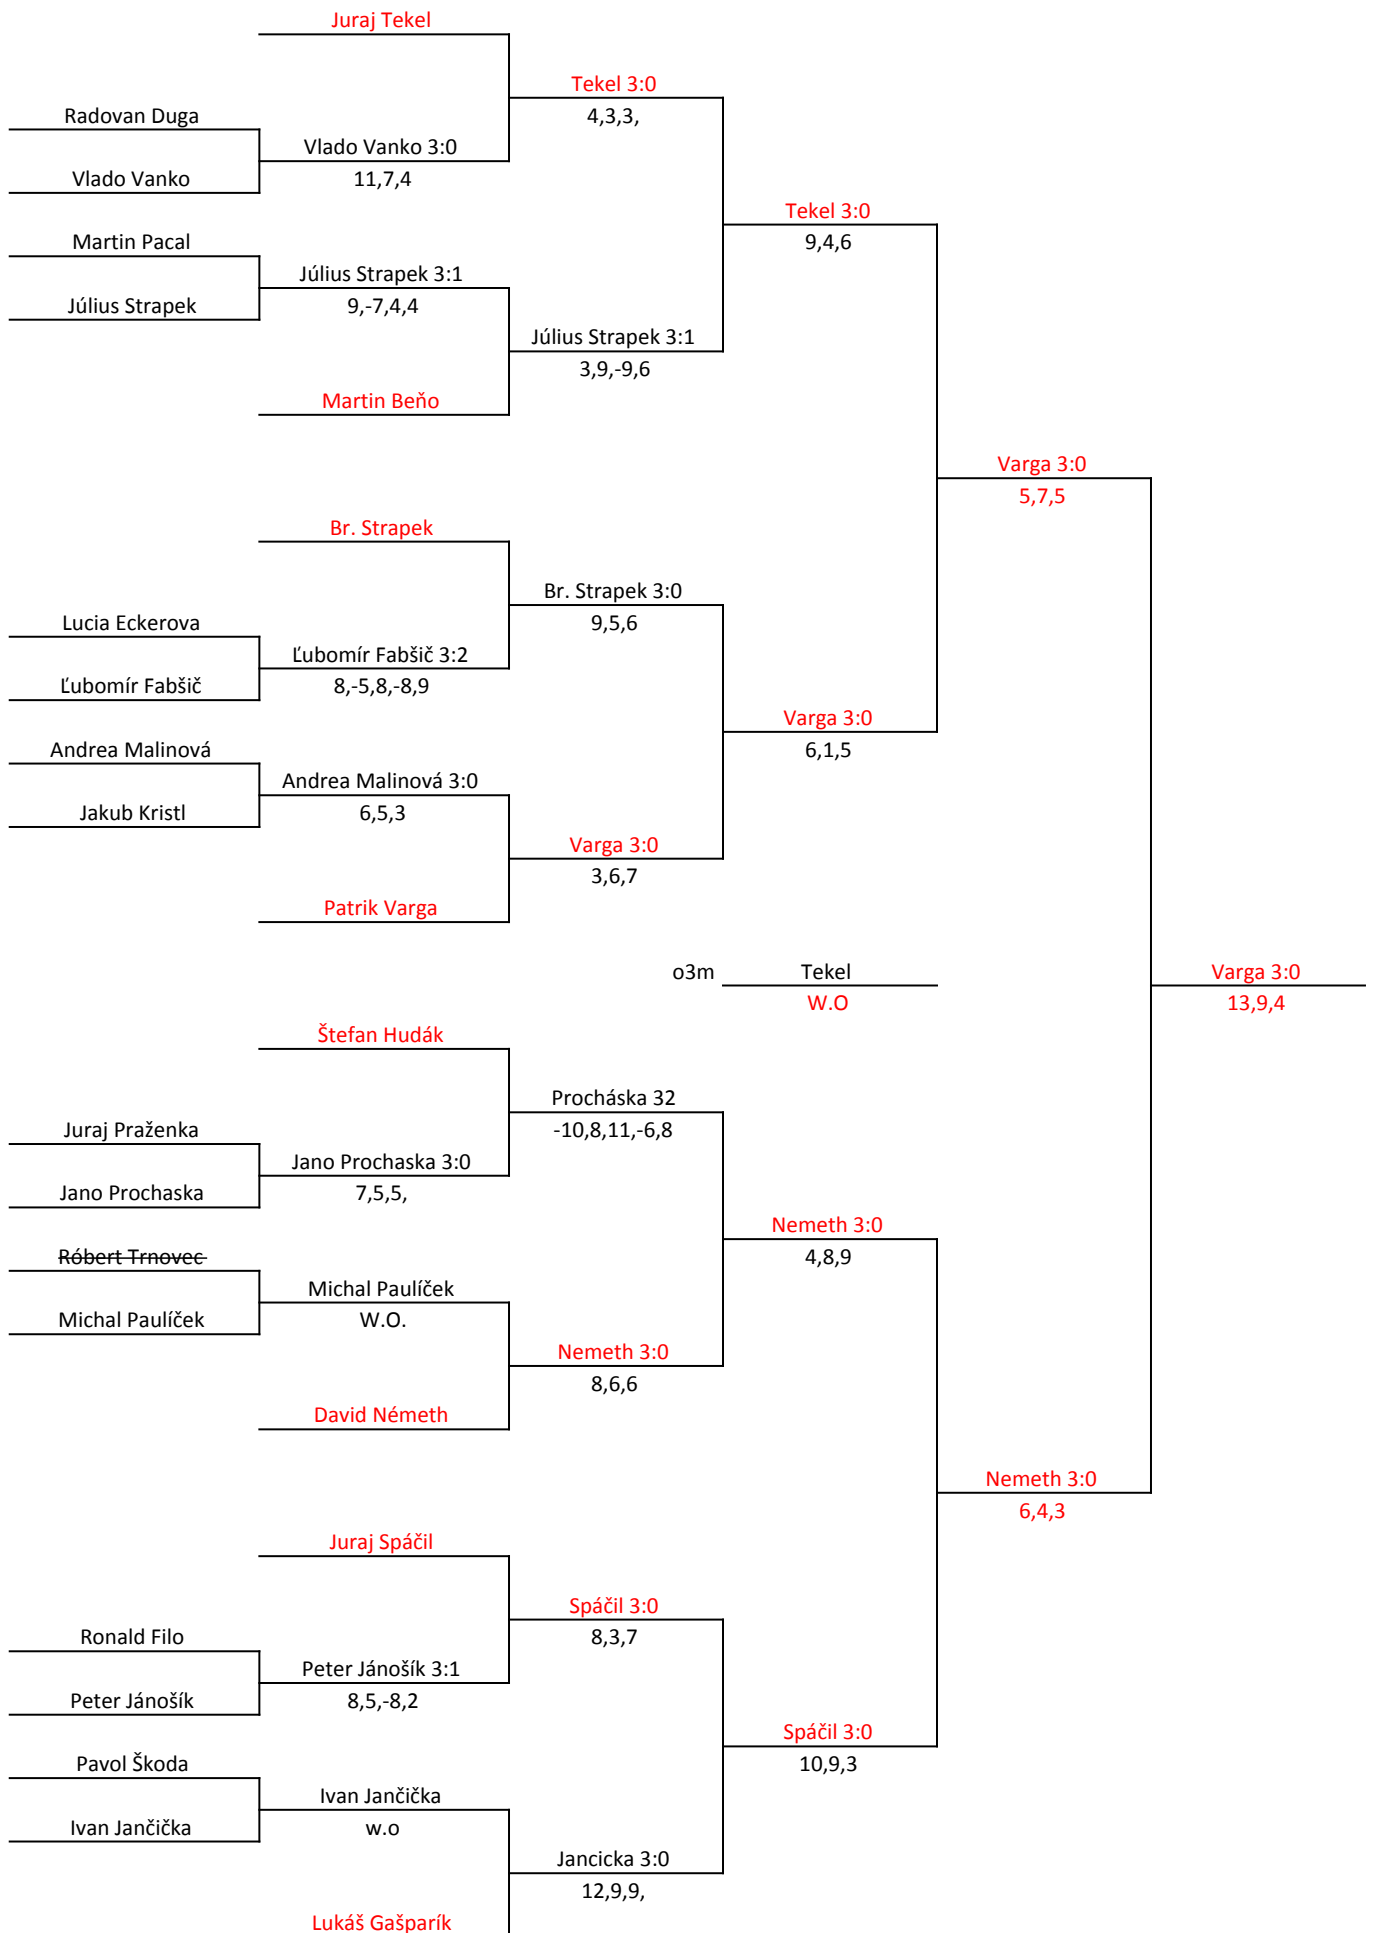

B 5.kolo Imet